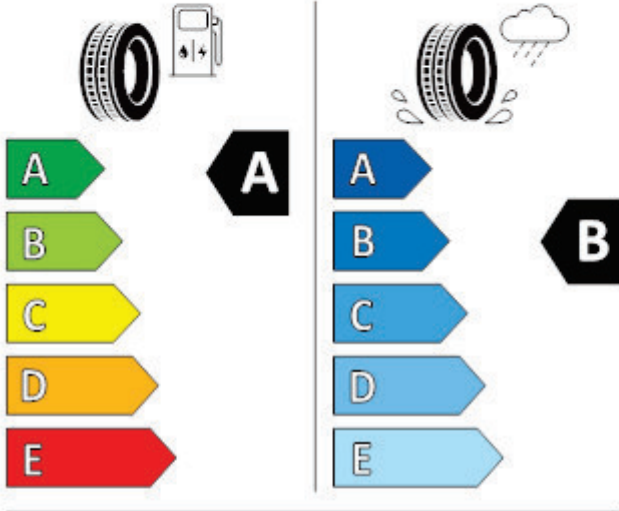

BRIDGESTONE

14097

235/55 R19 101 T

C1

2020/740

PIRELLI

35641

235/55R19 101 T