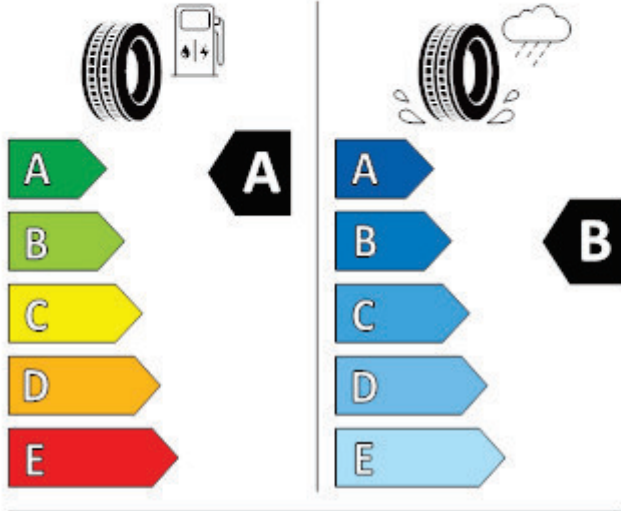

PIRELLI

35641

235/55R19 101 T

C1