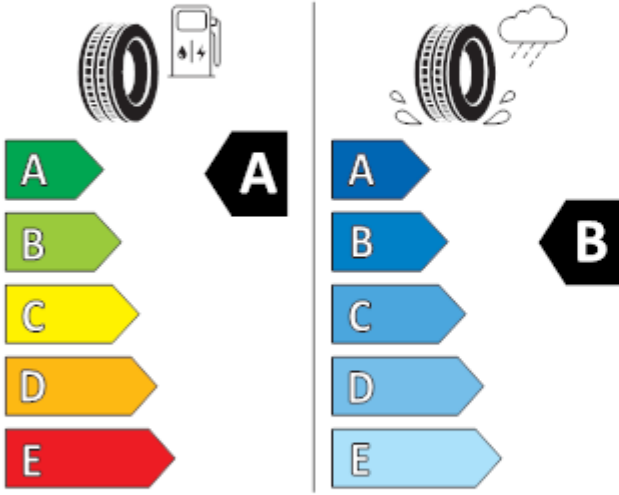

C1

2020/740

MICHELIN

069790

205/55R17 91 V

C1

2020/740