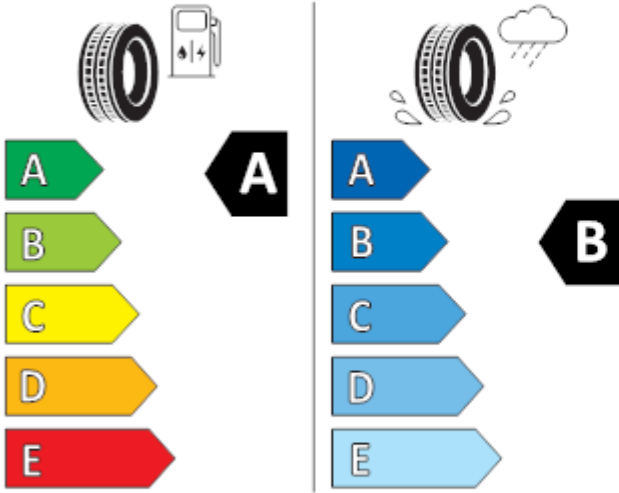

C1

**A**

**B**

2020/740

GOODYEAR

582740

205/55R17 91 V

C1