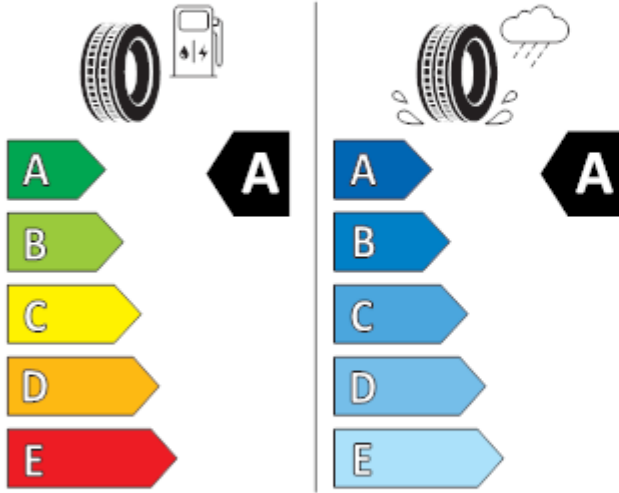

Continental

0358161

205/55 R 17 91 V

C1