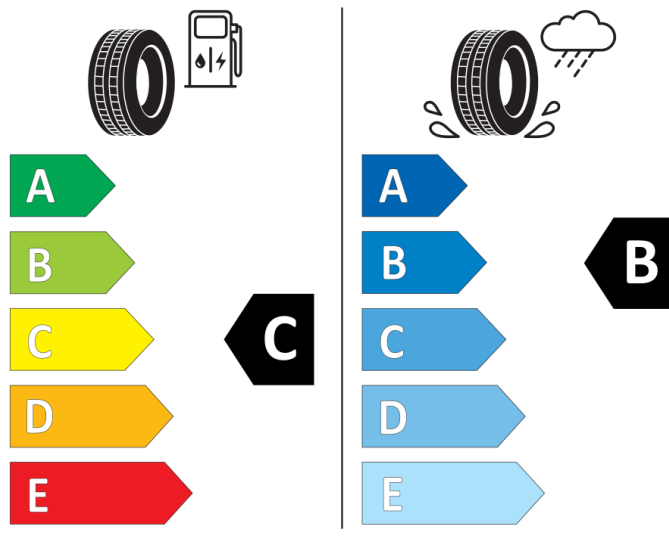

2020/740

MICHELIN

551105

215/55R17 94 V

Cl

2020/740